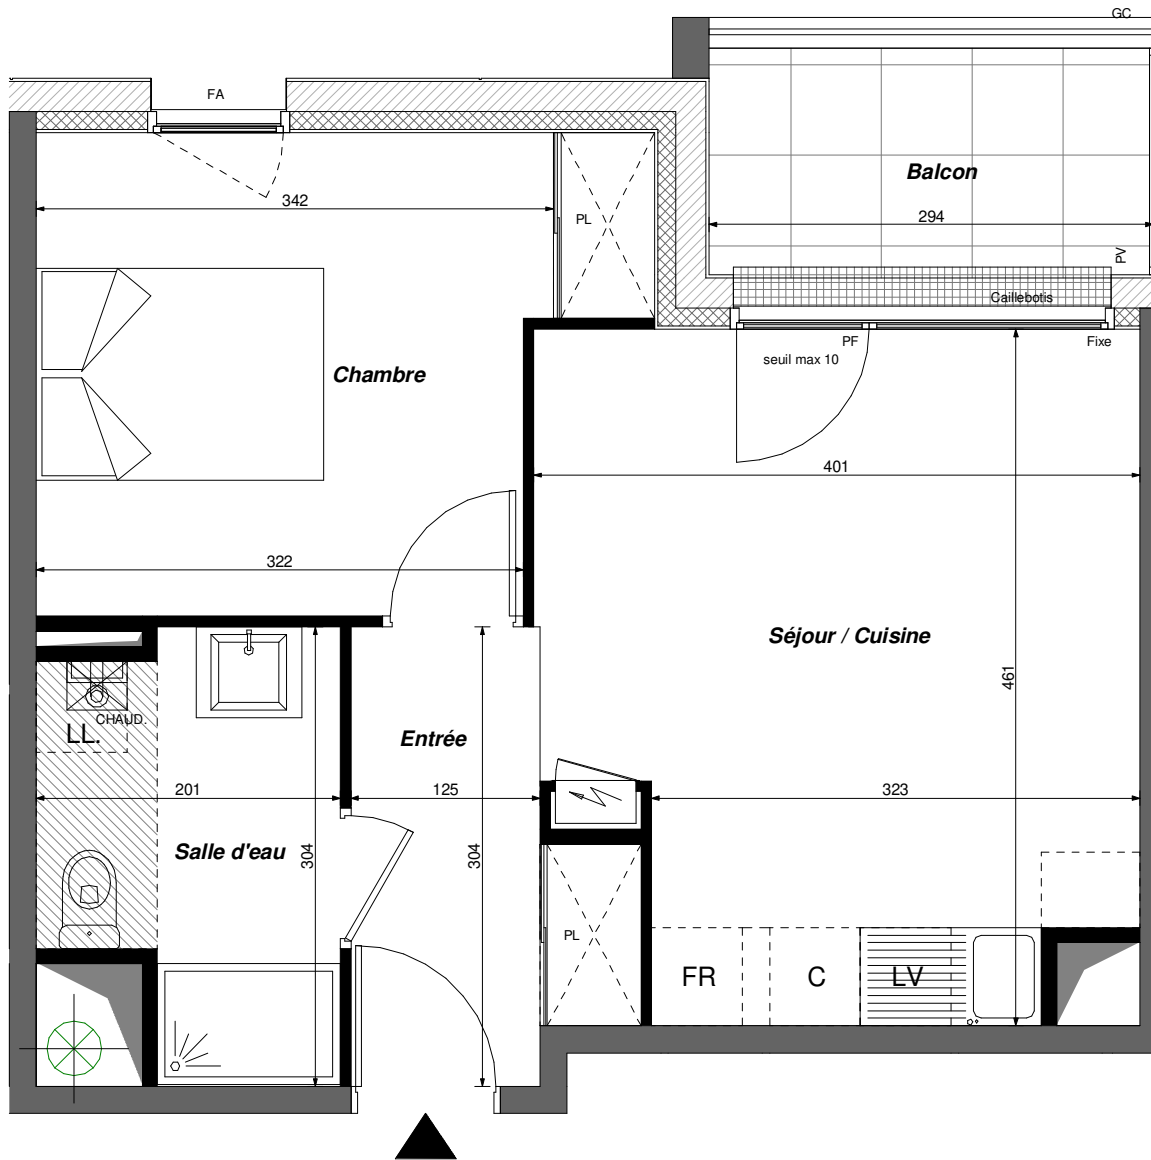

Esprit Centre

11 rue de Joué
37170 Chambray Les Tours

Appartement 2 pièces
Lot n°111

1er étage

TABLEAU DES SURFACES (compris placards)

Entrée	4.6 m ²
Séjour / Cuisine	16.8 m ²
Chambre	11.4 m ²
Salle d'eau	5.2 m ²
SURF. HABITABLE	37.9 m²
Balcon	4.4 m ²
SURF. EXTERIEUR	4.4 m²
SURF. TOTALE	42.3 m²

LEGENDE

PF	Porte-fenêtre	LL	Lave-linge
F	Fenêtre	LV	Lave vaisselle
FA	Fenêtre allège vitrée	CU	Cuisson
PV	Pare-vue	FR	Réfrigérateur
GC	Garde-corps	CH	Chaudière
	Ballon d'eau chaude		Soffites et faux-plafond
	Tableau électrique		

PLAN DE RESERVATION

INDICE : B DATE : 12/04/2021

Des modifications sont susceptibles d'être apportées à ce plan en fonction des nécessités techniques, de la réalisation tant en ce qui concerne les dimensions libres que l'équipement. Les surfaces sont approximatives. Les retombées, soffites, faux plafonds, équipements sanitaires ainsi que le calepinage et dimension des carrelages sont figurés à titre indicatif, et peuvent subir des modifications pour impératif technique. Les appareils ménagers ne sont pas fournis. Les volets roulants ne sont pas représentés et seront débordants à l'intérieur. La hauteur des seuils au droit des portes-fenêtres sur balcons ou terrasses pourra varier de 5 à 35cm à partir du sol intérieur. La hauteur entre le jardin et la terrasse pourra varier en 0 et 60cm. Les jardins ne seront pas nécessairement plats et pourront comporter des talus et des pentes.